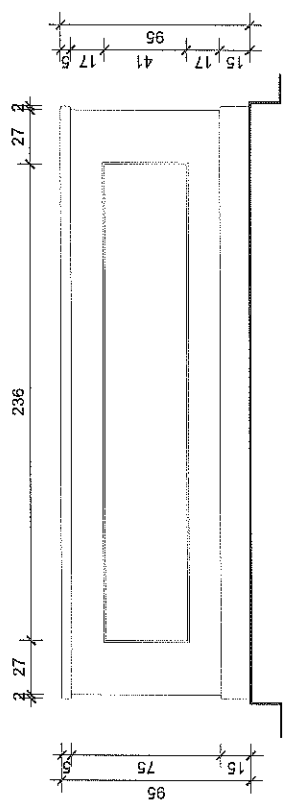

POGLED 2

POGLED 2

POGLED 1