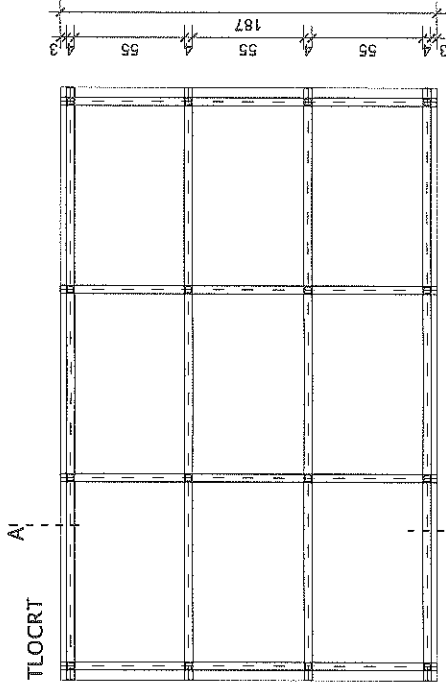

89.3

89.3

187

290