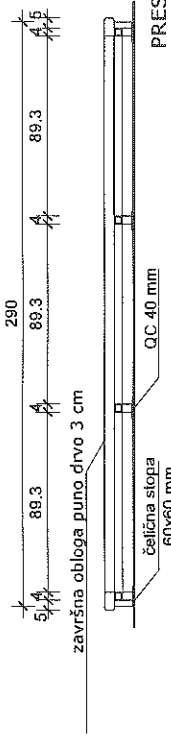

STOLOVI ZA VIJEĆNICU

- mjesto ugradnje prema oznakama u tlocrtu
- dimenzije 210 x 40 x 80 cm
- provjera mjera na licu mjesta

TLOCRT

POGLED 2

POGLED 1

POGLED 1

POGLED 2

PRESJEK 1-1

KOM: 16

A - Z PROJEKT d.o.o., Zenička 25, Zagreb		tel 01/619 1613 fax 01/619 1614	
IZVEDBENI PROJEKT	SHEMA OPREME	MJ 1:25	19

POZICIJA 40

KATEDRA ZA VIJEĆNICU S POSTOLJEM

- mjesto ugradnje prema oznakama u tlocrtu
- dimenzije 290 x 80 x 95 cm
- provjera mjera na licu mjesta

POGLED 1

KOM: 1

290

89.3

89.3

187

PRESJEK A-A

PRESJEK 1-1

POGLED 3

GOVORNICA ZA VIJEĆNICU

- mjesto ugradnje prema oznakama u tlocrtu
- dimenzije 90 x 70 x 140 cm
- provjera mjera na licu mjesta

TLOCRT

POGLED 1

PRESJEK 1-1

POGLED 2

KOM: 1