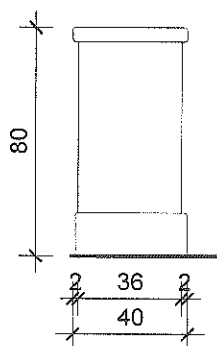

STOLOVI ZA VIJEĆNICU

- mjesto ugradnje prema oznakama u tlocrtu
- dimenzije 210 x 40 x 80 cm
- provjera mjera na licu mjesta

TLOCRT

POGLED 2

POGLED 1

POGLED 1

POGLED 2

PRESJEK 1-1

KOM: 16

A - Z PROJEKT d.o.o., Zenička 25, Zagreb		tel 01/619 1613 fax 01/619 1614	
IZVEDBENI PROJEKT	SHEMA OPREME	MJ 1:25	19

POZICIJA 40

KATEDRA ZA VIJEĆNICU S POSTOLJEM

- mjesto ugradnje prema oznakama u tlocrtu
- dimenzije 290 x 80 x 95 cm
- provjera mjera na licu mjesta

POGLED 3

GOVORNICA ZA VIJEĆNICU

- mjesto ugradnje prema oznakama u tlocrtu
- dimenzije 90 x 70 x 140 cm
- provjera mjera na licu mjesta

TLOCRT

POGLED 1

PRESJEK 1-1

POGLED 2

KOM: 1