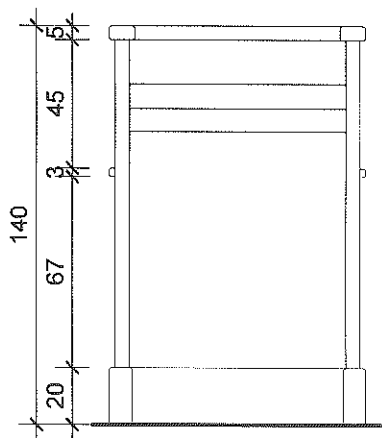

STOLOVI ZA VIJEĆNICU

- mjesto ugradnje prema oznakama u tlocrtu
- dimenzije 210 x 40 x 80 cm
- provjera mjera na licu mjesta

TLOCRT

POGLED 2

POGLED 1

POGLED 1

POGLED 2

PRESJEK 1-1

POGLED 3

GOVORNICA ZA VIJEĆNICU

- mjesto ugradnje prema oznakama u tlocrtu
- dimenzije 90 x 70 x 140 cm
- provjera mjera na licu mjesta

TLOCRT

POGLED 1

PRESJEK 1-1

POGLED 2

KOM: 1