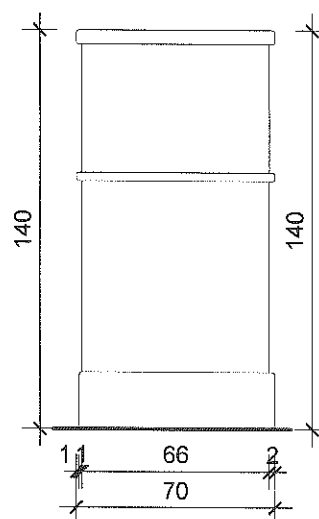

STOLOVI ZA VIJEĆNICU

- mjesto ugradnje prema oznakama u tlocrtu
- dimenzije 210 x 40 x 80 cm
- provjera mjera na licu mjesta

TLOCRT

POGLED 2

POGLED 1

POGLED 1

POGLED 2

PRESJEK 1-1

KOM: 16

A - Z PROJEKT d.o.o., Zenička 25, Zagreb		tel 01/619 1613 fax 01/619 1614	
IZVEDBENI PROJEKT	SHEMA OPREME	MJ 1:25	19

POZICIJA 40

KATEDRA ZA VIJEĆNICU S POSTOLJEM

- mjesto ugradnje prema oznakama u tlocrtu
- dimenzije 290 x 80 x 95 cm
- provjera mjera na licu mjesta

POGLED 3

GOVORNICA ZA VIJEĆNICU

- mjesto ugradnje prema oznakama u tlocrtu
- dimenzije 90 x 70 x 140 cm
- provjera mjera na licu mjesta

TLOCRT

POGLED 1

PRESJEK 1-1

POGLED 2

KOM: 1