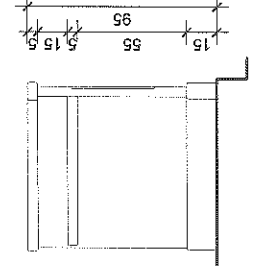

STOLOVI ZA VIJEĆNICU

- mjesto ugradnje prema oznakama u tlocrtu
- dimenzije 210 x 40 x 80 cm
- provjera mjera na licu mjesta

TLOCRT

POGLED 2

POGLED 1

POGLED 1

POGLED 2

PRESJEK 1-1

POGLED 1

KOM: 1

290

89.3

89.3

187

PRESJEK A-A

PRESJEK 1-1

POGLED 3

GOVORNICA ZA VIJEĆNICU

- mjesto ugradnje prema oznakama u tlocrtu
- dimenzije 90 x 70 x 140 cm
- provjera mjera na licu mjesta

TLOCRT

POGLED 1

PRESJEK 1-1

POGLED 2

KOM: 1