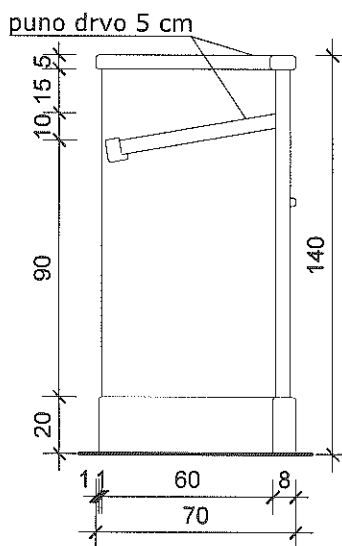

STOLOVI ZA VIJEĆNICU

- mjesto ugradnje prema oznakama u tlocrtu
- dimenzije 210 x 40 x 80 cm
- provjera mjera na licu mjesta

TLOCRT

POGLED 2

POGLED 1

POGLED 1

POGLED 2

PRESJEK 1-1

KOM: 16

A - Z PROJEKT d.o.o., Zenička 25, Zagreb		tel 01/619 1613 fax 01/619 1614	
IZVEDBENI PROJEKT	SHEMA OPREME	MJ 1:25	19

POZICIJA 40

KATEDRA ZA VIJEĆNICU S POSTOLJEM

- mjesto ugradnje prema oznakama u tlocrtu
- dimenzije 290 x 80 x 95 cm
- provjera mjera na licu mjesta

POGLED 3

GOVORNICA ZA VIJEĆNICU

- mjesto ugradnje prema oznakama u tlocrtu
- dimenzije 90 x 70 x 140 cm
- provjera mjera na licu mjesta

TLOCRT

POGLED 1

PRESJEK 1-1

POGLED 2

KOM: 1