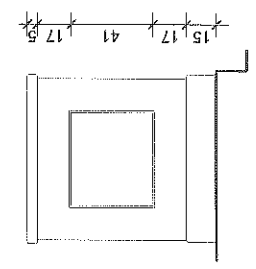

STOLOVI ZA VIJEĆNICU

- mjesto ugradnje prema oznakama u tlocrtu
- dimenzije 210 x 40 x 80 cm
- provjera mjera na licu mjesta

TLOCRT

POGLED 2

POGLED 1

POGLED 1

POGLED 2

PRESJEK 1-1

POGLED 2

TLOCRT

POGLED 3

1-1

POGLED 1

POGLED 1

POGLED 2

POGLED 2

POGLED 1

KOM: 1

290

89.3

89.3

187

PRESJEK A-A

PRESJEK 1-1

POGLED 3

GOVORNICA ZA VIJEĆNICU

- mjesto ugradnje prema oznakama u tlocrtu
- dimenzije 90 x 70 x 140 cm
- provjera mjera na licu mjesta

TLOCRT

POGLED 1

PRESJEK 1-1

POGLED 2

KOM: 1