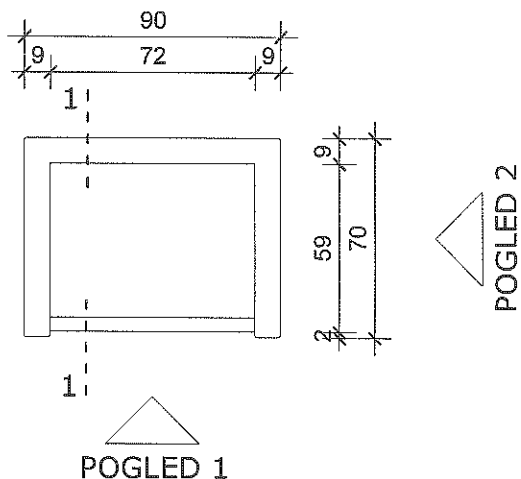

STOLOVI ZA VIJEĆNICU

- mjesto ugradnje prema oznakama u tlocrtu
- dimenzije 210 x 40 x 80 cm
- provjera mjera na licu mjesta

TLOCRT

POGLED 2

POGLED 1

POGLED 1

POGLED 2

PRESJEK 1-1

POGLED 2

TLOCRT

POGLED 3

1-1

POGLED 1

POGLED 1

POGLED 2

POGLED 2

POGLED 1

KOM: 1

290

89.3

89.3

187

PRESJEK A-A

PRESJEK 1-1

POGLED 3

GOVORNICA ZA VIJEĆNICU

- mjesto ugradnje prema oznakama u tlocrtu
- dimenzije 90 x 70 x 140 cm
- provjera mjera na licu mjesta

TLOCRT

POGLED 1

PRESJEK 1-1

POGLED 2

KOM: 1