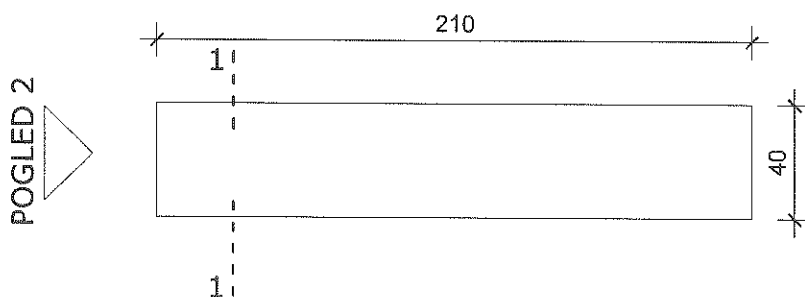

STOLOVI ZA VIJEĆNICU

- mjesto ugradnje prema oznakama u tlocrtu
- dimenzije 210 x 40 x 80 cm
- provjera mjera na licu mjesta

TLOCRT

POGLED 2

POGLED 1

POGLED 1

POGLED 2

PRESJEK 1-1

KOM: 16

A - Z PROJEKT d.o.o., Zenička 25, Zagreb		tel 01/619 1613 fax 01/619 1614	
IZVEDBENI PROJEKT	SHEMA OPREME	MJ 1:25	19

POZICIJA 40

KATEDRA ZA VIJEĆNICU S POSTOLJEM

- mjesto ugradnje prema oznakama u tlocrtu
- dimenzije 290 x 80 x 95 cm
- provjera mjera na licu mjesta

POGLED 3

GOVORNICA ZA VIJEĆNICU

- mjesto ugradnje prema oznakama u tlocrtu
- dimenzije 90 x 70 x 140 cm
- provjera mjera na licu mjesta

TLOCRT

POGLED 1

PRESJEK 1-1

POGLED 2

KOM: 1