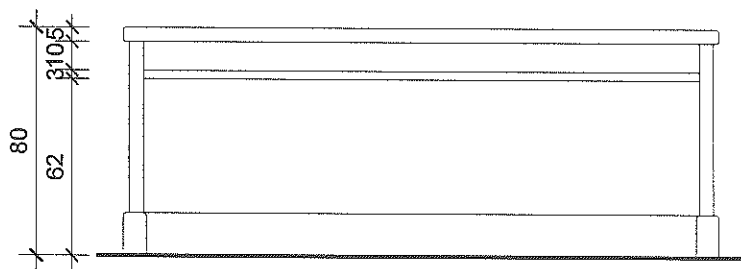

STOLOVI ZA VIJEĆNICU

- mjesto ugradnje prema oznakama u tlocrtu
- dimenzije 210 x 40 x 80 cm
- provjera mjera na licu mjesta

TLOCRT

POGLED 2

POGLED 1

POGLED 1

POGLED 2

PRESJEK 1-1

KOM: 16

A - Z PROJEKT d.o.o., Zenička 25, Zagreb		tel 01/619 1613 fax 01/619 1614	
IZVEDBENI PROJEKT	SHEMA OPREME	MJ 1:25	19

POZICIJA 40

KATEDRA ZA VIJEĆNICU S POSTOLJEM

- mjesto ugradnje prema oznakama u tlocrtu
- dimenzije 290 x 80 x 95 cm
- provjera mjera na licu mjesta

POGLED 3

GOVORNICA ZA VIJEĆNICU

- mjesto ugradnje prema oznakama u tlocrtu
- dimenzije 90 x 70 x 140 cm
- provjera mjera na licu mjesta

TLOCRT

POGLED 1

PRESJEK 1-1

POGLED 2

KOM: 1