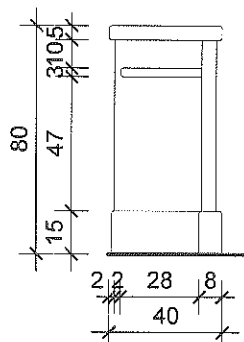

STOLOVI ZA VIJEĆNICU

- mjesto ugradnje prema oznakama u tlocrtu
- dimenzije 210 x 40 x 80 cm
- provjera mjera na licu mjesta

TLOCRT

POGLED 2

POGLED 1

POGLED 1

POGLED 2

PRESJEK 1-1

KOM: 16

A - Z PROJEKT d.o.o., Zenička 25, Zagreb		tel 01/619 1613 fax 01/619 1614	
IZVEDBENI PROJEKT	SHEMA OPREME	MJ 1:25	19

POZICIJA 40

KATEDRA ZA VIJEĆNICU S POSTOLJEM

- mjesto ugradnje prema oznakama u tlocrtu
- dimenzije 290 x 80 x 95 cm
- provjera mjera na licu mjesta

POGLED 3

GOVORNICA ZA VIJEĆNICU

- mjesto ugradnje prema oznakama u tlocrtu
- dimenzije 90 x 70 x 140 cm
- provjera mjera na licu mjesta

TLOCRT

POGLED 1

PRESJEK 1-1

POGLED 2

KOM: 1