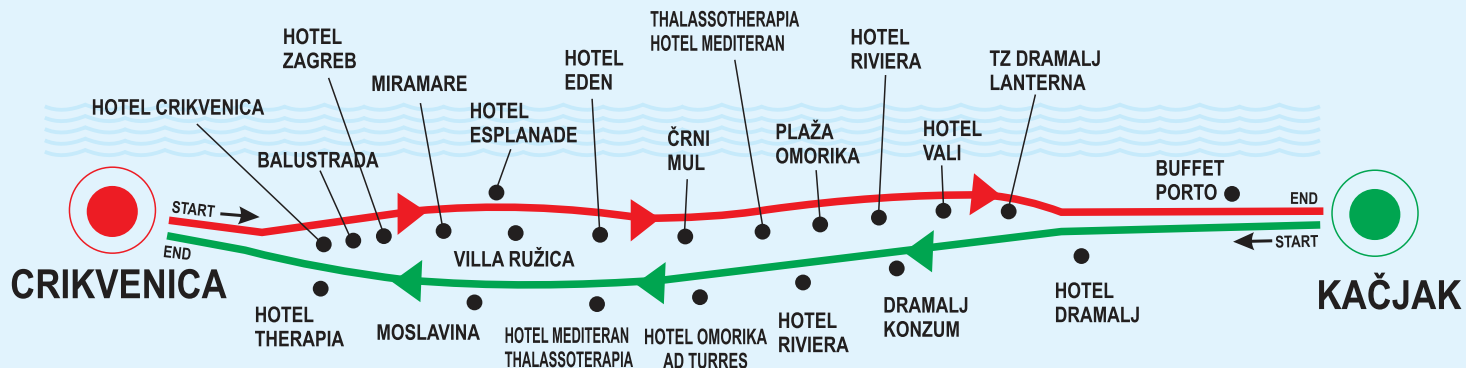

TURISTIČKI VLAKIĆ «FELIX»

PRIJEVOZ PUTNIKA TURISTIČKIM VLAKOM

KAČJAK
POLAZAK
DEPARTURE

DRAMALJ
DOLAZAK
ARRIVAL

CRIKVENICA
AUTOBUSNI KOLODVOR
DOLAZAK
ARRIVAL

CRIKVENICA
AUTOBUSNI KOLODVOR
POLAZAK
DEPARTURE

DRAMALJ
DOLAZAK
ARRIVAL

KAČJAK
DOLAZAK
ARRIVAL

9:30
10:30
11:30
12:30

10:00
11:00
12:00
13:00

9:00
10:00
11:00
12:00

9:30
10:30
11:30
12:30

17:30
18:30
19:30
20:30
21:30
22:30

18:00
19:00
20:00
21:00
22:00
23:00

17:00
18:00
19:00
20:00
21:00
22:00

17:30
18:30
19:30
20:30
21:30
22:30

CIJENA KARTE

ZA JEDNU OSOBU U JEDNOM SMJERU
ONE WAY TICKET

CRIKVENICA DRAMALJ **KAČJAK** - 20,00 kn
KAČJAK DRAMALJ **CRIKVENICA** - 20,00 kn

CIJENA KARTE ZA DJECU

U JEDNOM SMJERU 1-5 GOD.
ONE WAY TICKET CHILDREN FROM 1 TO 5 YEARS OLD